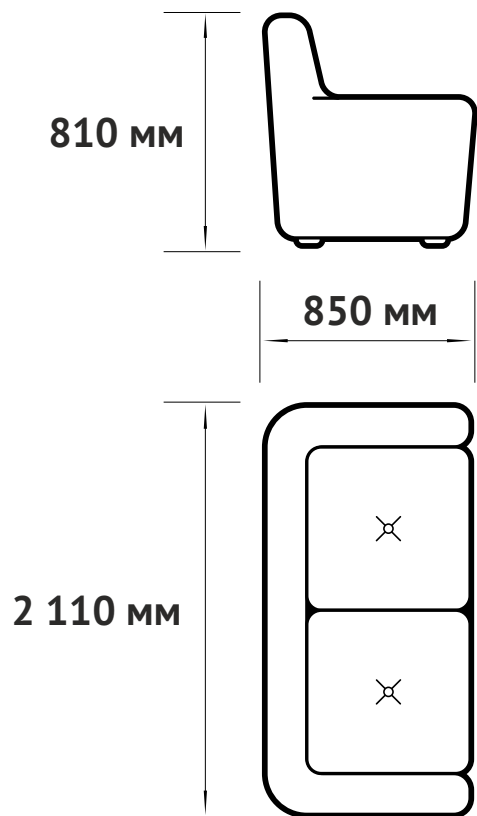

МАЛЫЙ ДИВАН
КАРДИНАЛ

NEXTFORM

ПОСАДОЧНОЕ МЕСТО:

ширина 1 260 мм

глубина 620 мм

высота 480 мм

УПАКОВКА:

вес нетто 45 кг

вес брутто 48 кг

количество мест 1

размер упаковки 1 700 * 900 * 880

объем упаковки 1,1 м³

Примечание: габаритные размеры в действительности могут отличаться от указанных в ТО. Допустимое по ГОСТ 19917-2014 расхождение в размерах составляет ±2см.

Подушки:

нет в комплекте

БОЛЬШОЙ ДИВАН КАРДИНАЛ

NEXTFORM

ПОСАДОЧНОЕ МЕСТО:

ширина 1 740 мм

глубина 620 мм

высота 480 мм

УПАКОВКА:

количество мест 1

размер упаковки 2 200 * 900 * 880

объем упаковки 2,0 м³

Примечание: габаритные размеры в действительности могут отличаться от указанных в ТО. Допустимое по ГОСТ 19917-2014 расхождение в размерах составляет ±2см.