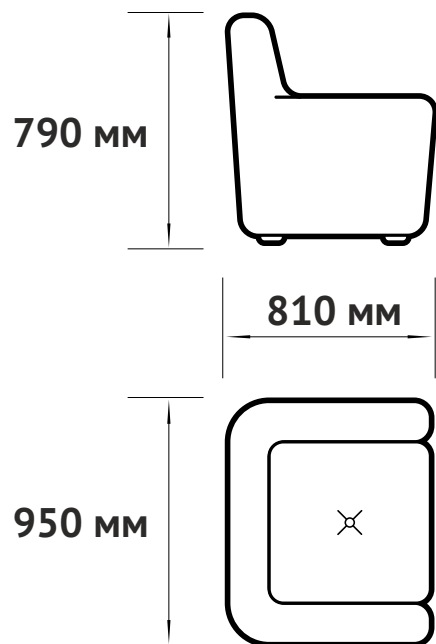

МАЛЫЙ ДИВАН
КАРДИНАЛ

NEXTFORM

ПОСАДОЧНОЕ МЕСТО:

ширина 1 260 мм

глубина 620 мм

высота 480 мм

УПАКОВКА:

вес нетто 45 кг

Особенности:

в данной конфигурации по умолчанию прямые подлокотники,
дополнительно, подлокотники могут быть скошенными

Сидение:

2536 пл 20мм
3540 пл 100мм
Синтепон 200 (термопол-холкон)

Панели:

2536 пл 10мм/1832 пл

Подушки:

нет в комплекте

КРЕСЛО КАРДИНАЛ

NEXTFORM

ПОСАДОЧНОЕ МЕСТО:

ширина 600 мм

глубина 620 мм

высота 480 мм

УПАКОВКА:

вес брутто 36 кг

количество мест 1

размер упаковки 1 000 * 860 * 880

объём упаковки 1,0 м³

Примечание: габаритные размеры в действительности могут отличаться от указанных в ТО. Допустимое по ГОСТ 19917-2014 расхождение в размерах составляет ±2см.