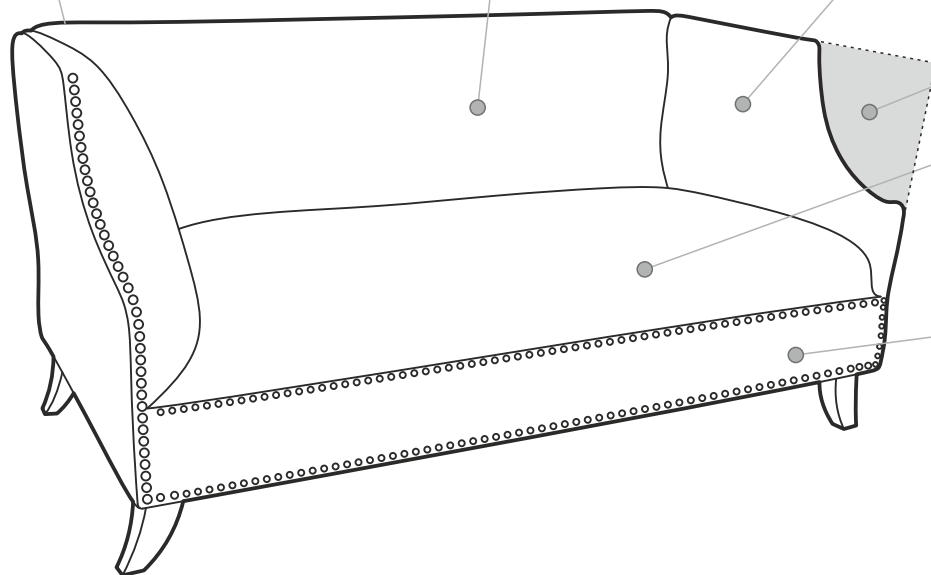

МАЛЫЙ ДИВАН КАРДИНАЛ

NEXTFORM

Задняя сторона:

2536 пл 10мм/1832 пл,
Синтепон 100 (термо-прометей 70пм)

Спинка:

2536 пл 20мм,
2536 пл 30мм.
2536 пл 50мм.
Синтепон 100 (термо-прометей 70пм)

Локти:

2536 пл 10мм/1832 пл
2536 пл 20мм
2536 пл 30мм
Синтепон 100 (термо-прометей 70пм)

Особенности:

по умолчанию диван со скошенными подлокотниками,
дополнительно, подлокотники могут быть прямыми

Сидение:

2536 пл 20мм
3540 пл 95мм
Синтепон 200 (термопол-холкон)

Панели:

2536 пл 10мм/1832 пл

Основание / опоры: