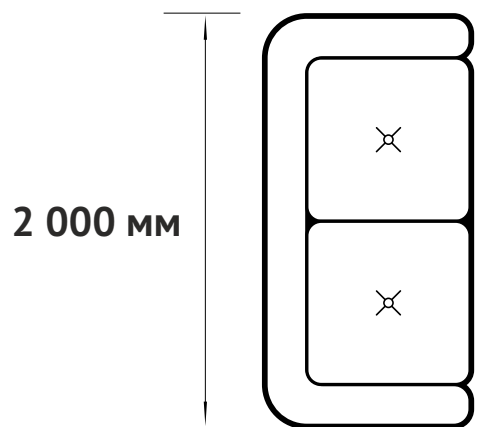

БАНКЕТКА
КАРДИНАЛ

NEXTFORM