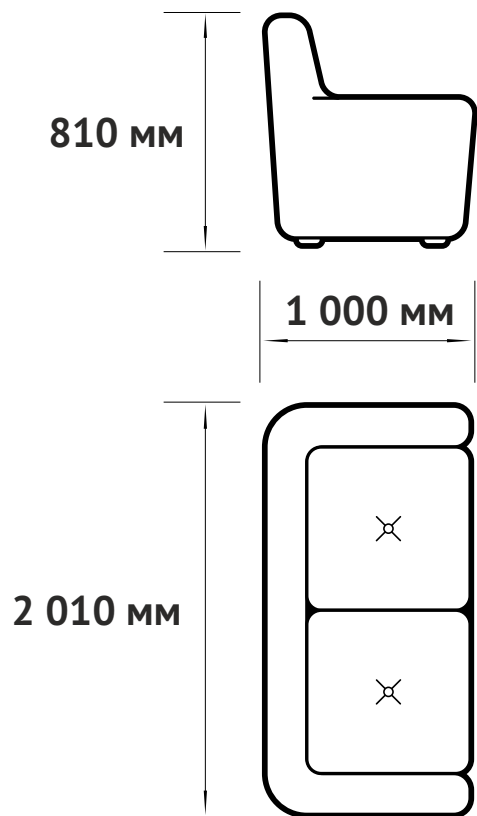

ОТТОМАНКА
КАРДИНАЛ

NEXTFORM

УПАКОВКА:

количество мест 1

размер упаковки 2 100 * 900 * 1 080

объем упаковки 2,3 м³

Примечание: габаритные размеры в действительности могут отличаться от указанных в ТО. Допустимое по ГОСТ 19917-2014 расхождение в размерах составляет ±2см.