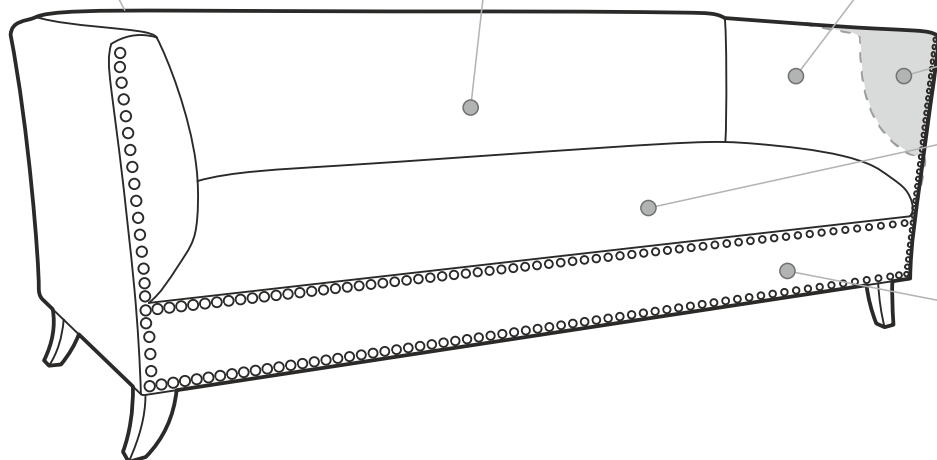

Подушки:

нет в комплекте

КРЕСЛО КАРДИНАЛ

NEXTFORM

ПОСАДОЧНОЕ МЕСТО:

ширина 600 мм

глубина 620 мм

высота 480 мм