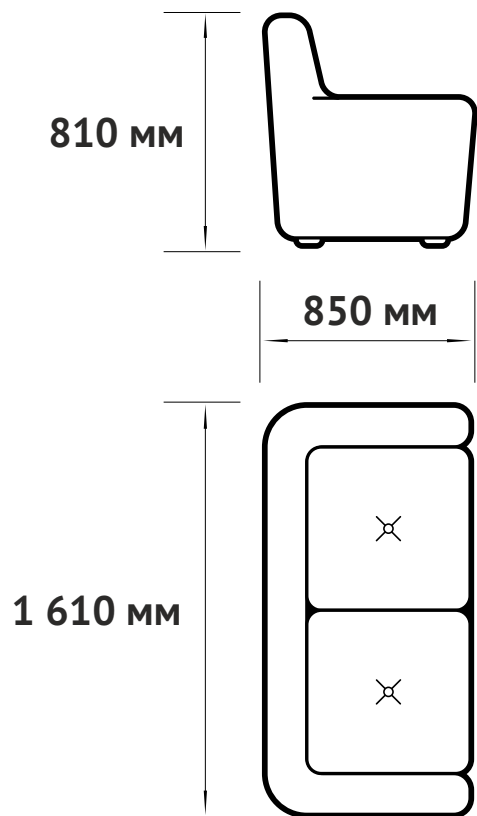

МАЛЫЙ ДИВАН
КАРДИНАЛ

NEXTFORM

ПОСАДОЧНОЕ МЕСТО:

ширина 1 260 мм

глубина 620 мм

высота 480 мм

УПАКОВКА:

вес нетто 45 кг

вес брутто 48 кг

количество мест 1

размер упаковки 1 700 * 900 * 880

объем упаковки 1,1 м³

Примечание: габаритные размеры в действительности могут отличаться от указанных в ТО. Допустимое по ГОСТ 19917-2014 расхождение в размерах составляет ±2см.

Подушки:

нет в комплекте

БОЛЬШОЙ ДИВАН КАРДИНАЛ

NEXTFORM

ПОСАДОЧНОЕ МЕСТО:

ширина 1 740 мм

глубина 620 мм

высота 480 мм

УПАКОВКА:

количество мест 1

размер упаковки 2 200 * 900 * 880

объем упаковки 2,0 м³

Примечание: габаритные размеры в действительности могут отличаться от указанных в ТО. Допустимое по ГОСТ 19917-2014 расхождение в размерах составляет ±2см.