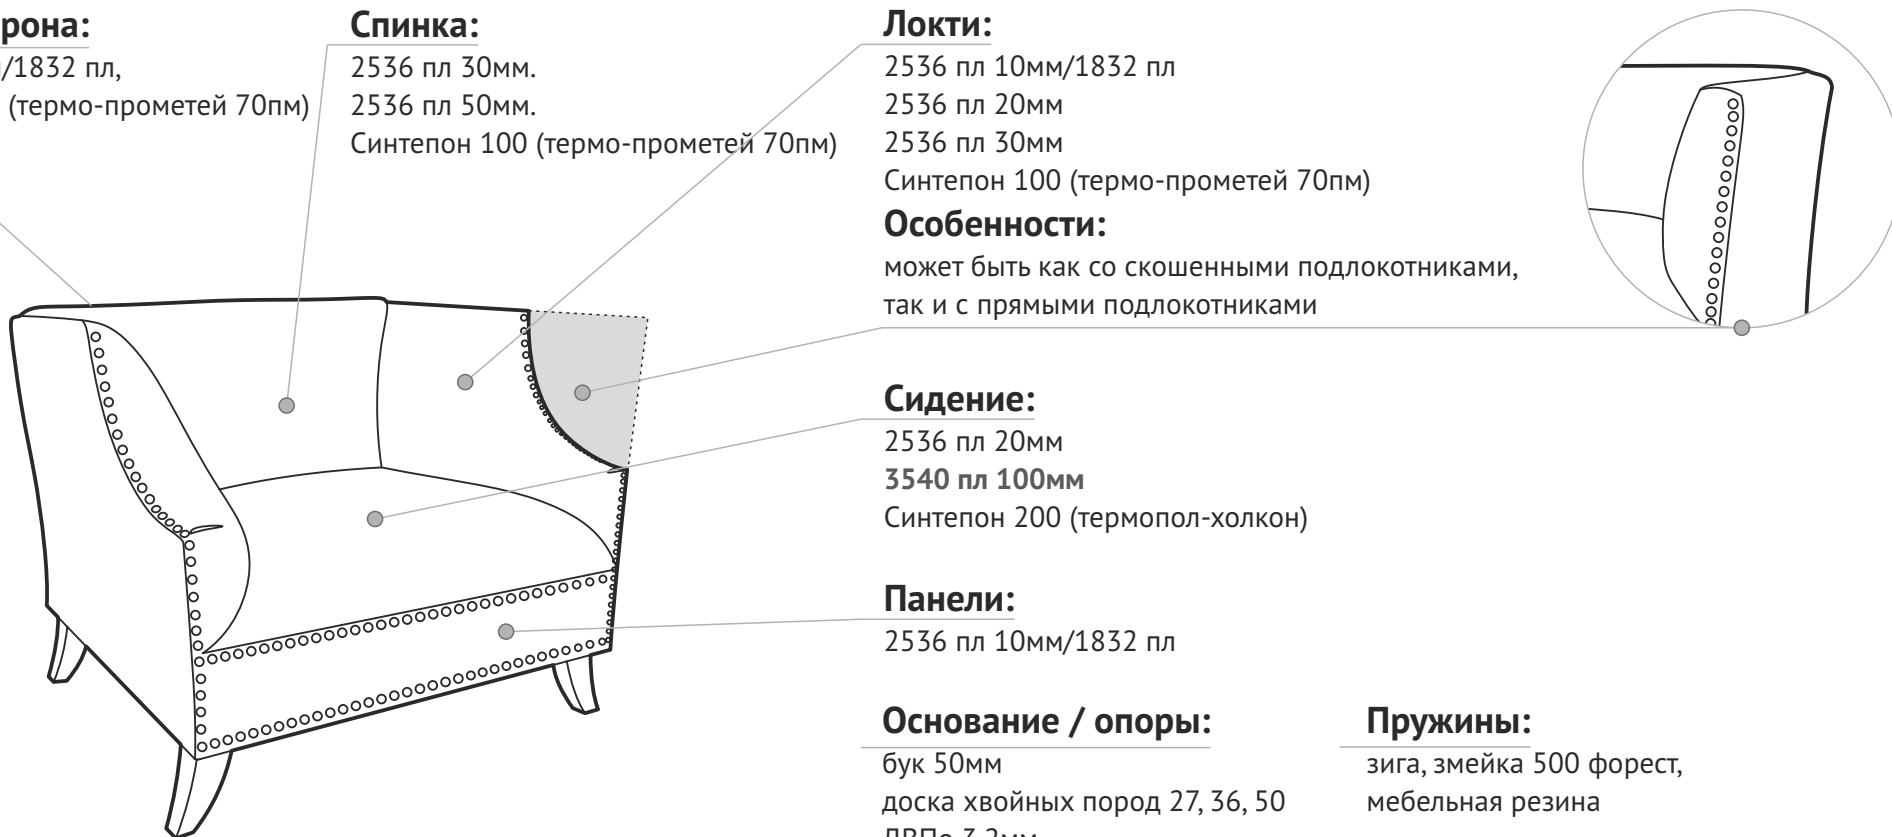

КРЕСЛО КАРДИНАЛ

NEXTFORM

Задняя сторона:

2536 пл 10мм/1832 пл,
Синтепон 100 (термо-прометей 70пм)

Спинка:

2536 пл 30мм.
2536 пл 50мм.
Синтепон 100 (термо-прометей 70пм)

Локти:

2536 пл 10мм/1832 пл
2536 пл 20мм
2536 пл 30мм
Синтепон 100 (термо-прометей 70пм)

Особенности:

может быть как со скошенными подлокотниками,
так и с прямыми подлокотниками

Сидение:

2536 пл 20мм
3540 пл 100мм
Синтепон 200 (термопол-холкон)

Панели:

2536 пл 10мм/1832 пл

Основание / опоры:

бук 50мм
доска хвойных пород 27, 36, 50
ДВПо 3,2мм,
ДСП 16мм

Пружины:

зига, змейка 500 форест,
мебельная резина

Механизм:

отсутствует

Декоративные элементы:

декоративные гвозди по контуру кресла и на панелях с возможностью выбора цветов: состаренное золото, никель.
Возможно изготовление без гвоздей.
Опоры тонируются из коллекции выкрасок NEXTFORM.

Подушки:

нет в комплекте