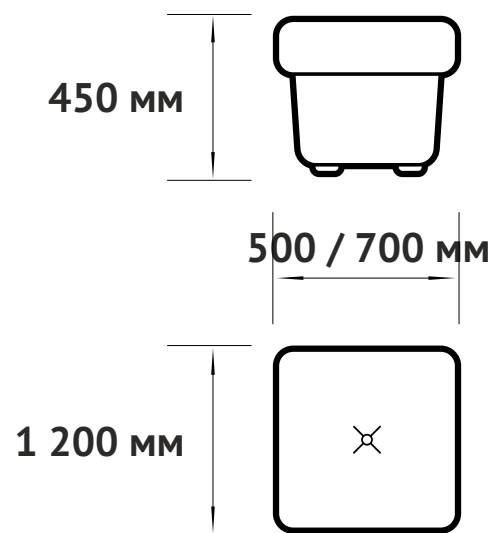

ПУФ
КАРДИНАЛ

NEXTFORM